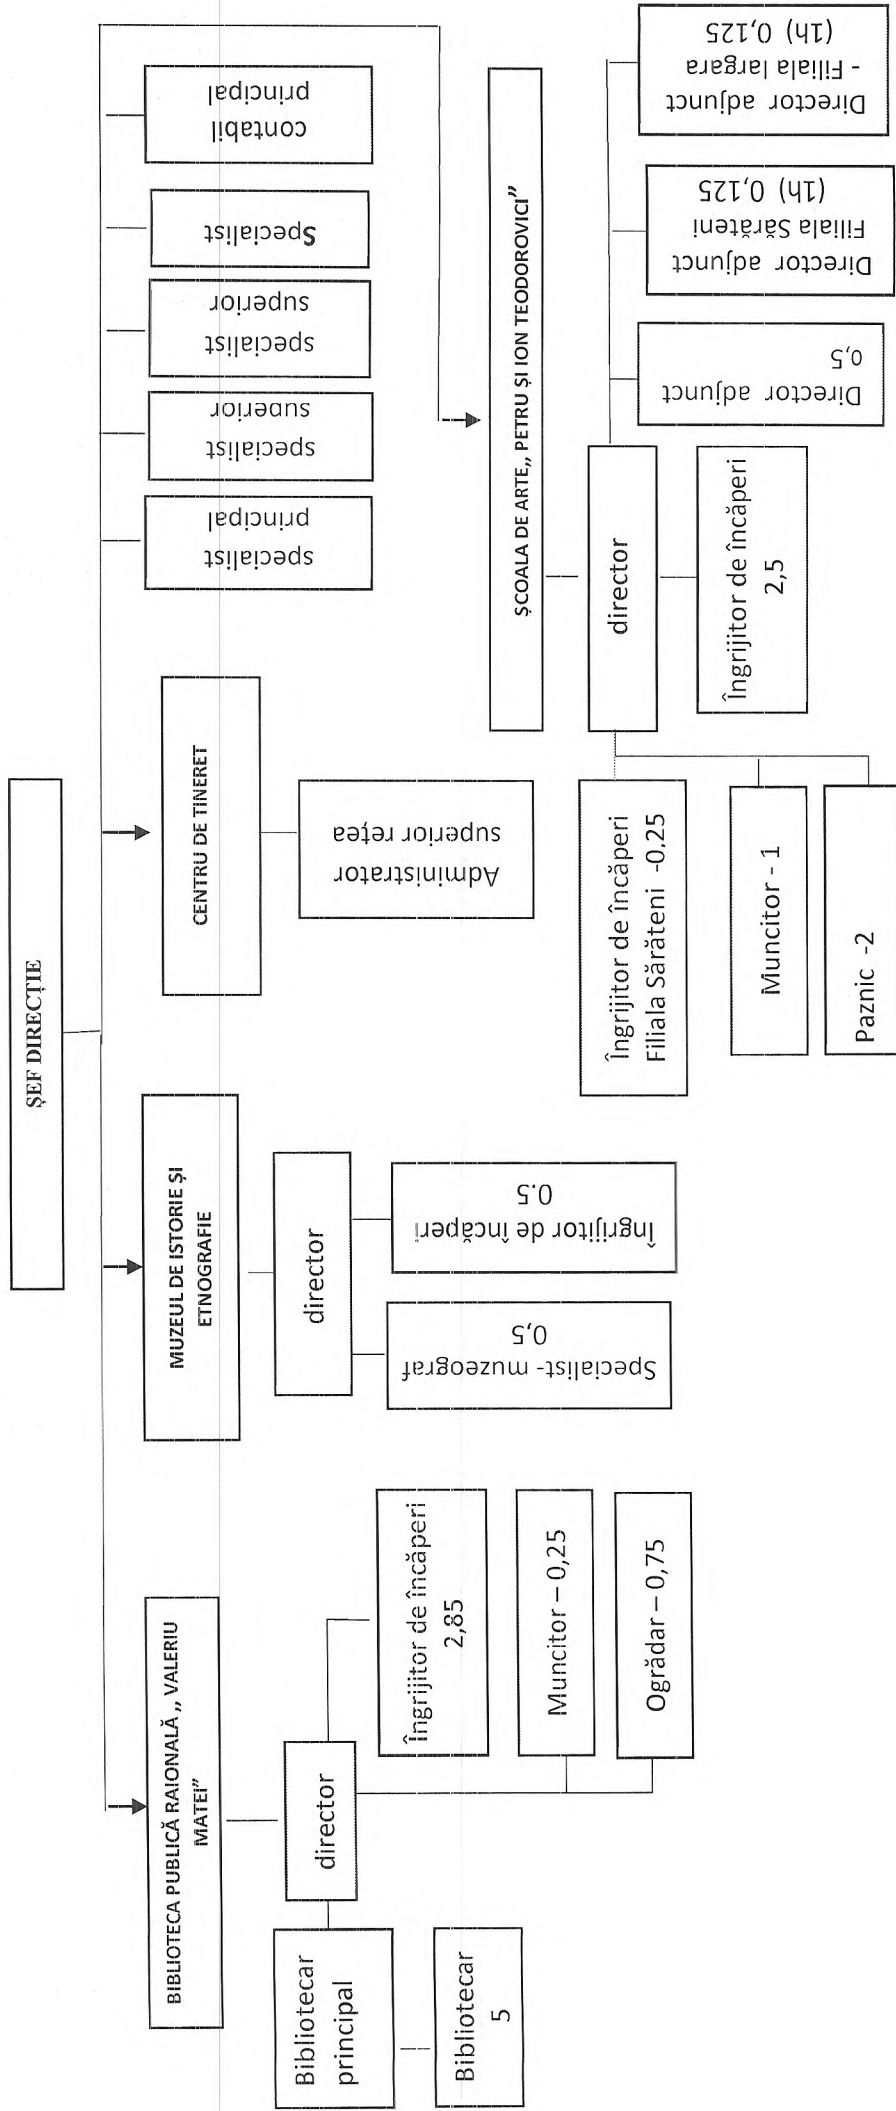

Organigrama Direcției Cultură, Turism, Tineret și Sport Leova

Secretarul Consiliului Raional

Elena Copoț

Anexă nr.4
la decizia Consiliului raional Leova
nr.2.15 din 27.02.2020

Structura statelor aparatului președintelui raionului

Denumirea funcțiilor	Categoria funcției publice/postului	Numărul de unități	
Președintele raionului	fdp	1	
Vicepreședintele raionului	fdp	2	
Secretarul Consiliului Raional	fpc	1	
Contabil-șef	fpe	1	
Arhitect-șef	fpe	1	
Auditor intern	fpe	1	
Specialist principal	fpe	1	
Specialist principal	fpe	1	
Specialist superior	fpe	1	
Specialist superior	fpe	1	
Contabil	ps	1	
Șofer	pa	3	
Total		15	
Serviciul Resurse Umane			
Sef serviciu	fpc	1	
Specialist principal	fpe	1	
Total subdiviziune structurală		2	
Serviciul Administrație Publică			
Șef serviciu	fpc	1	
Specialist superior	fpe	1	
Specialist	fpe	1	
Total subdiviziune structurală		3	
Serviciul Arhivă			
Șef serviciu	fpc	1	
Specialist superior	fpe	1	
Total subdiviziune structurală		2	
Total		22	

Secretarul Consiliului Raional

Elena Copoț

Anexă nr.5
la decizia Consiliului raional Leova
nr.2.15 din 27.02.2020

**Structura și statele de personal ale serviciilor
pe lângă aparatul Președintelui raionului**